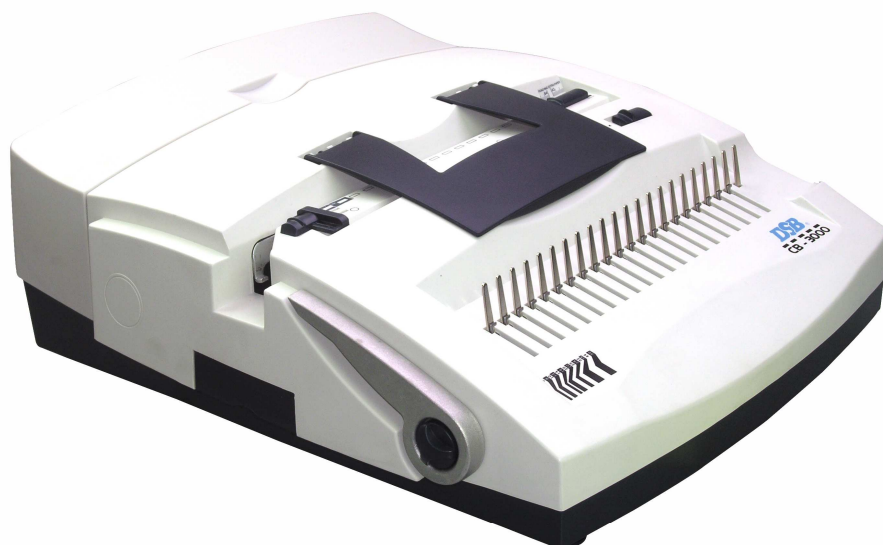

## DSB CB 3000

### **Elektrický vazač pro kroužkovou DSB CB 3000**

Elegantní a uživatelsky komfortní stroj pro vázání dokumentů do plastových hřbetů a euroděrování dokumentů s automatickým elektrickým děrováním do 25 listů papíru. Je vybaven měřidlem velikosti kroužku, nastavitelnou hloubkou okraje a postranního dorazu. Má výsuvnou odpadní zásuvku. Sváže 500 listů a jeho robustní konstrukce umožňuje i náročný provoz..

Pracovní šíře	A4, B4, A3, letter
Pohon děrování	elektrický
Nastavitelná hloubka perforace	ano
Děrovací kapacita/listů 80g/m <sup>2</sup>	25
Maximální kapacita pro vázání	500
Rozměry	440x 530 x 295 mm
Hmotnost	16,5kg
Záruka	2 roky